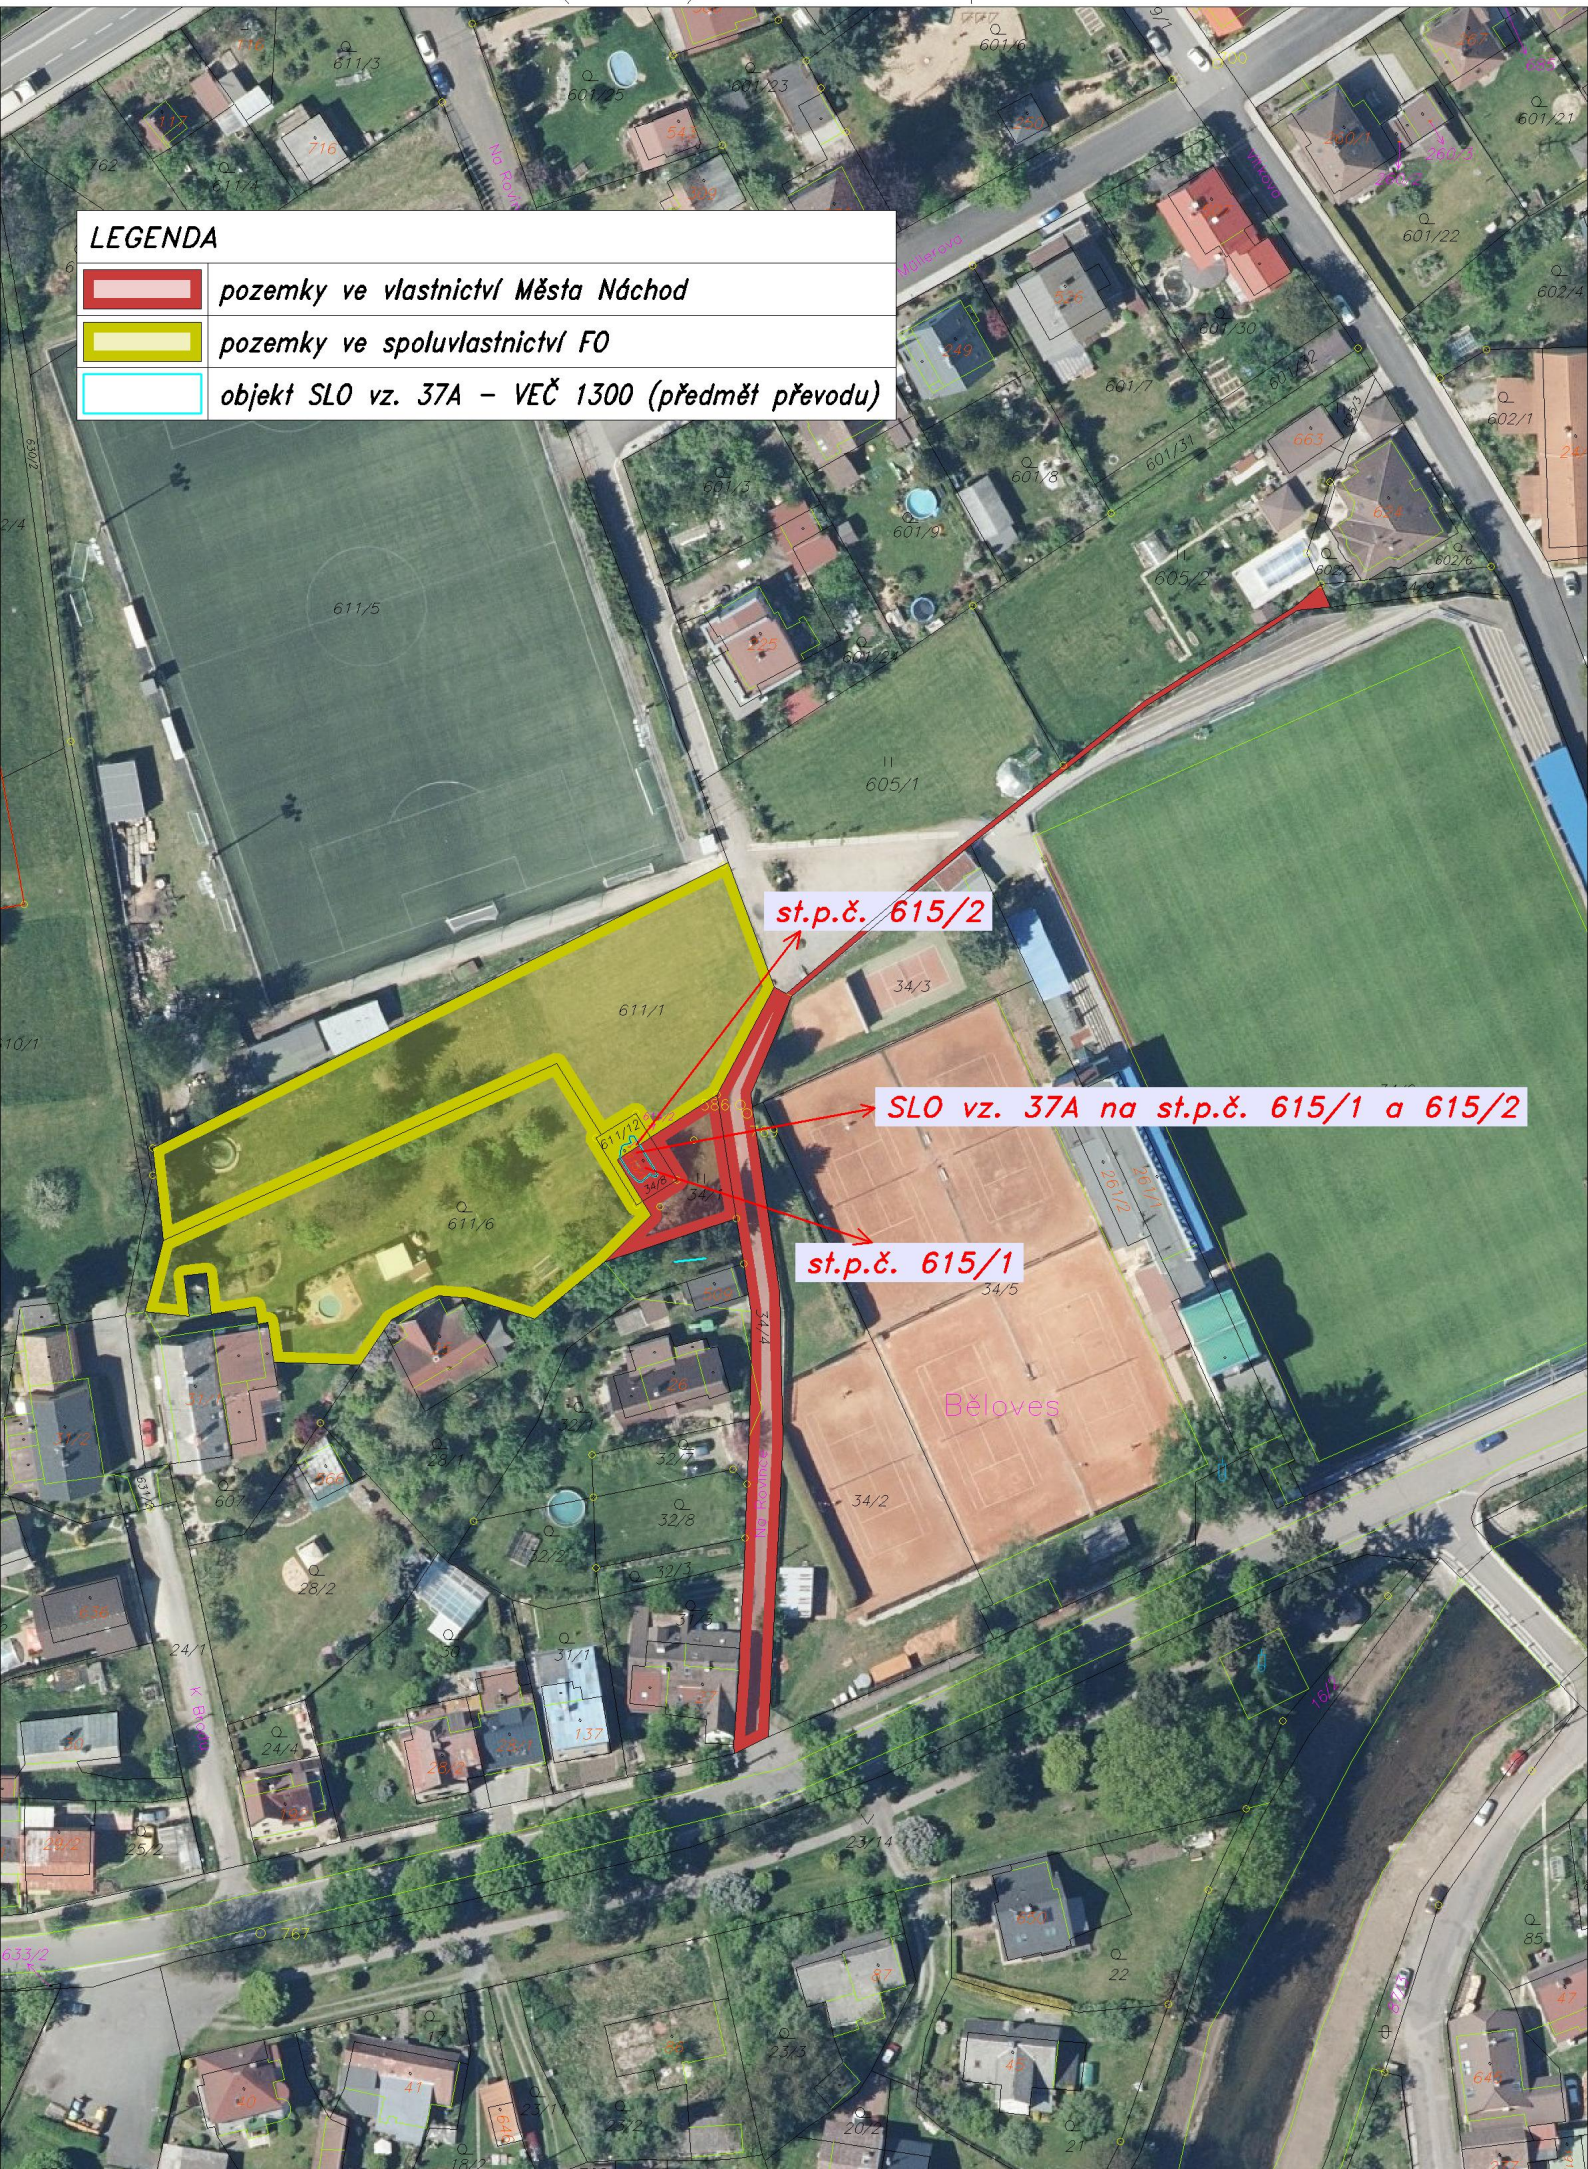

# SLO vz. 37A - 160(240) VEČ na poz. cizích vlastníků

## LEGENDA

-  pozemky ve vlastnictví Města Náchod
-  pozemky ve spoluvlastnictví FO
-  objekt SLO vz. 37A - VEČ 1300 (předmět převodu)

st.p.č. 615/2

SLO vz. 37A na st.p.č. 615/1 a 615/2

st.p.č. 615/1

Běloves