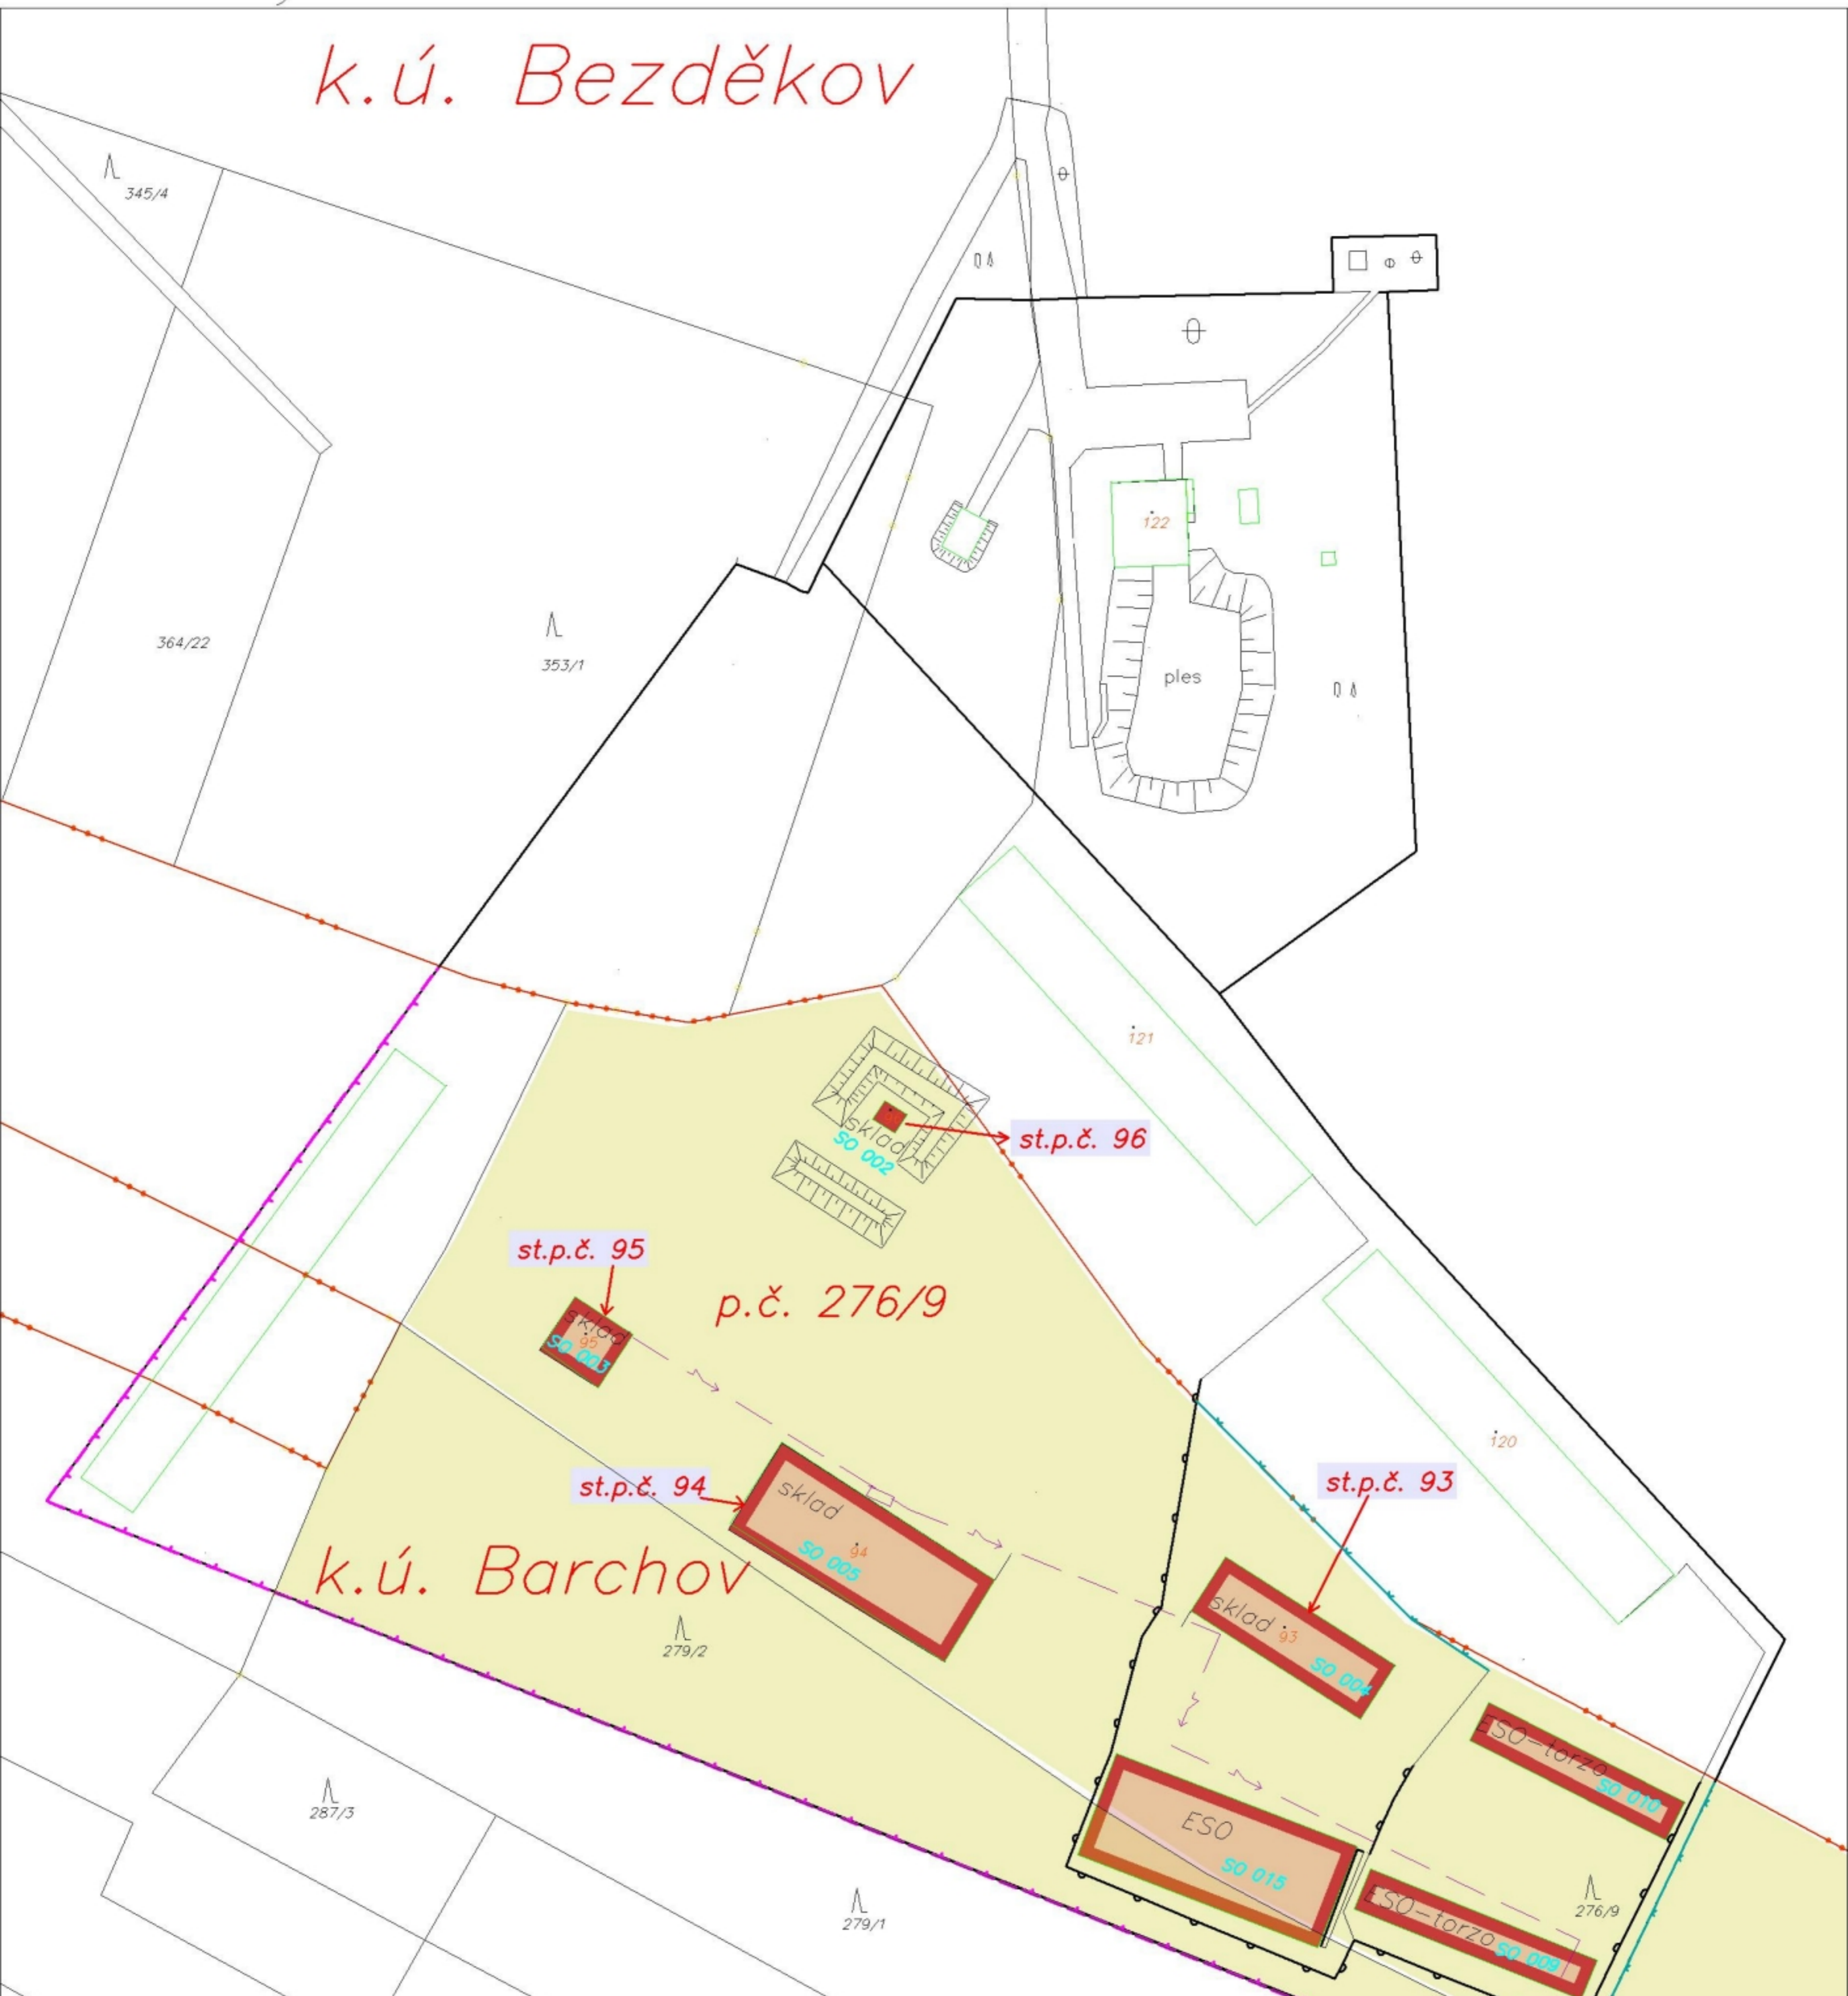

k.ú. Bezděkov

LEGENDA

	pozemek ve vlastnictví p. Staré
	stavební objekty k převodu na pozemku cizího vlastníka
	drátěný plot SO 511
	drátěný plot SO 509
	plot vlnitý plech SO 509
	vedení NN podzemní SO 510