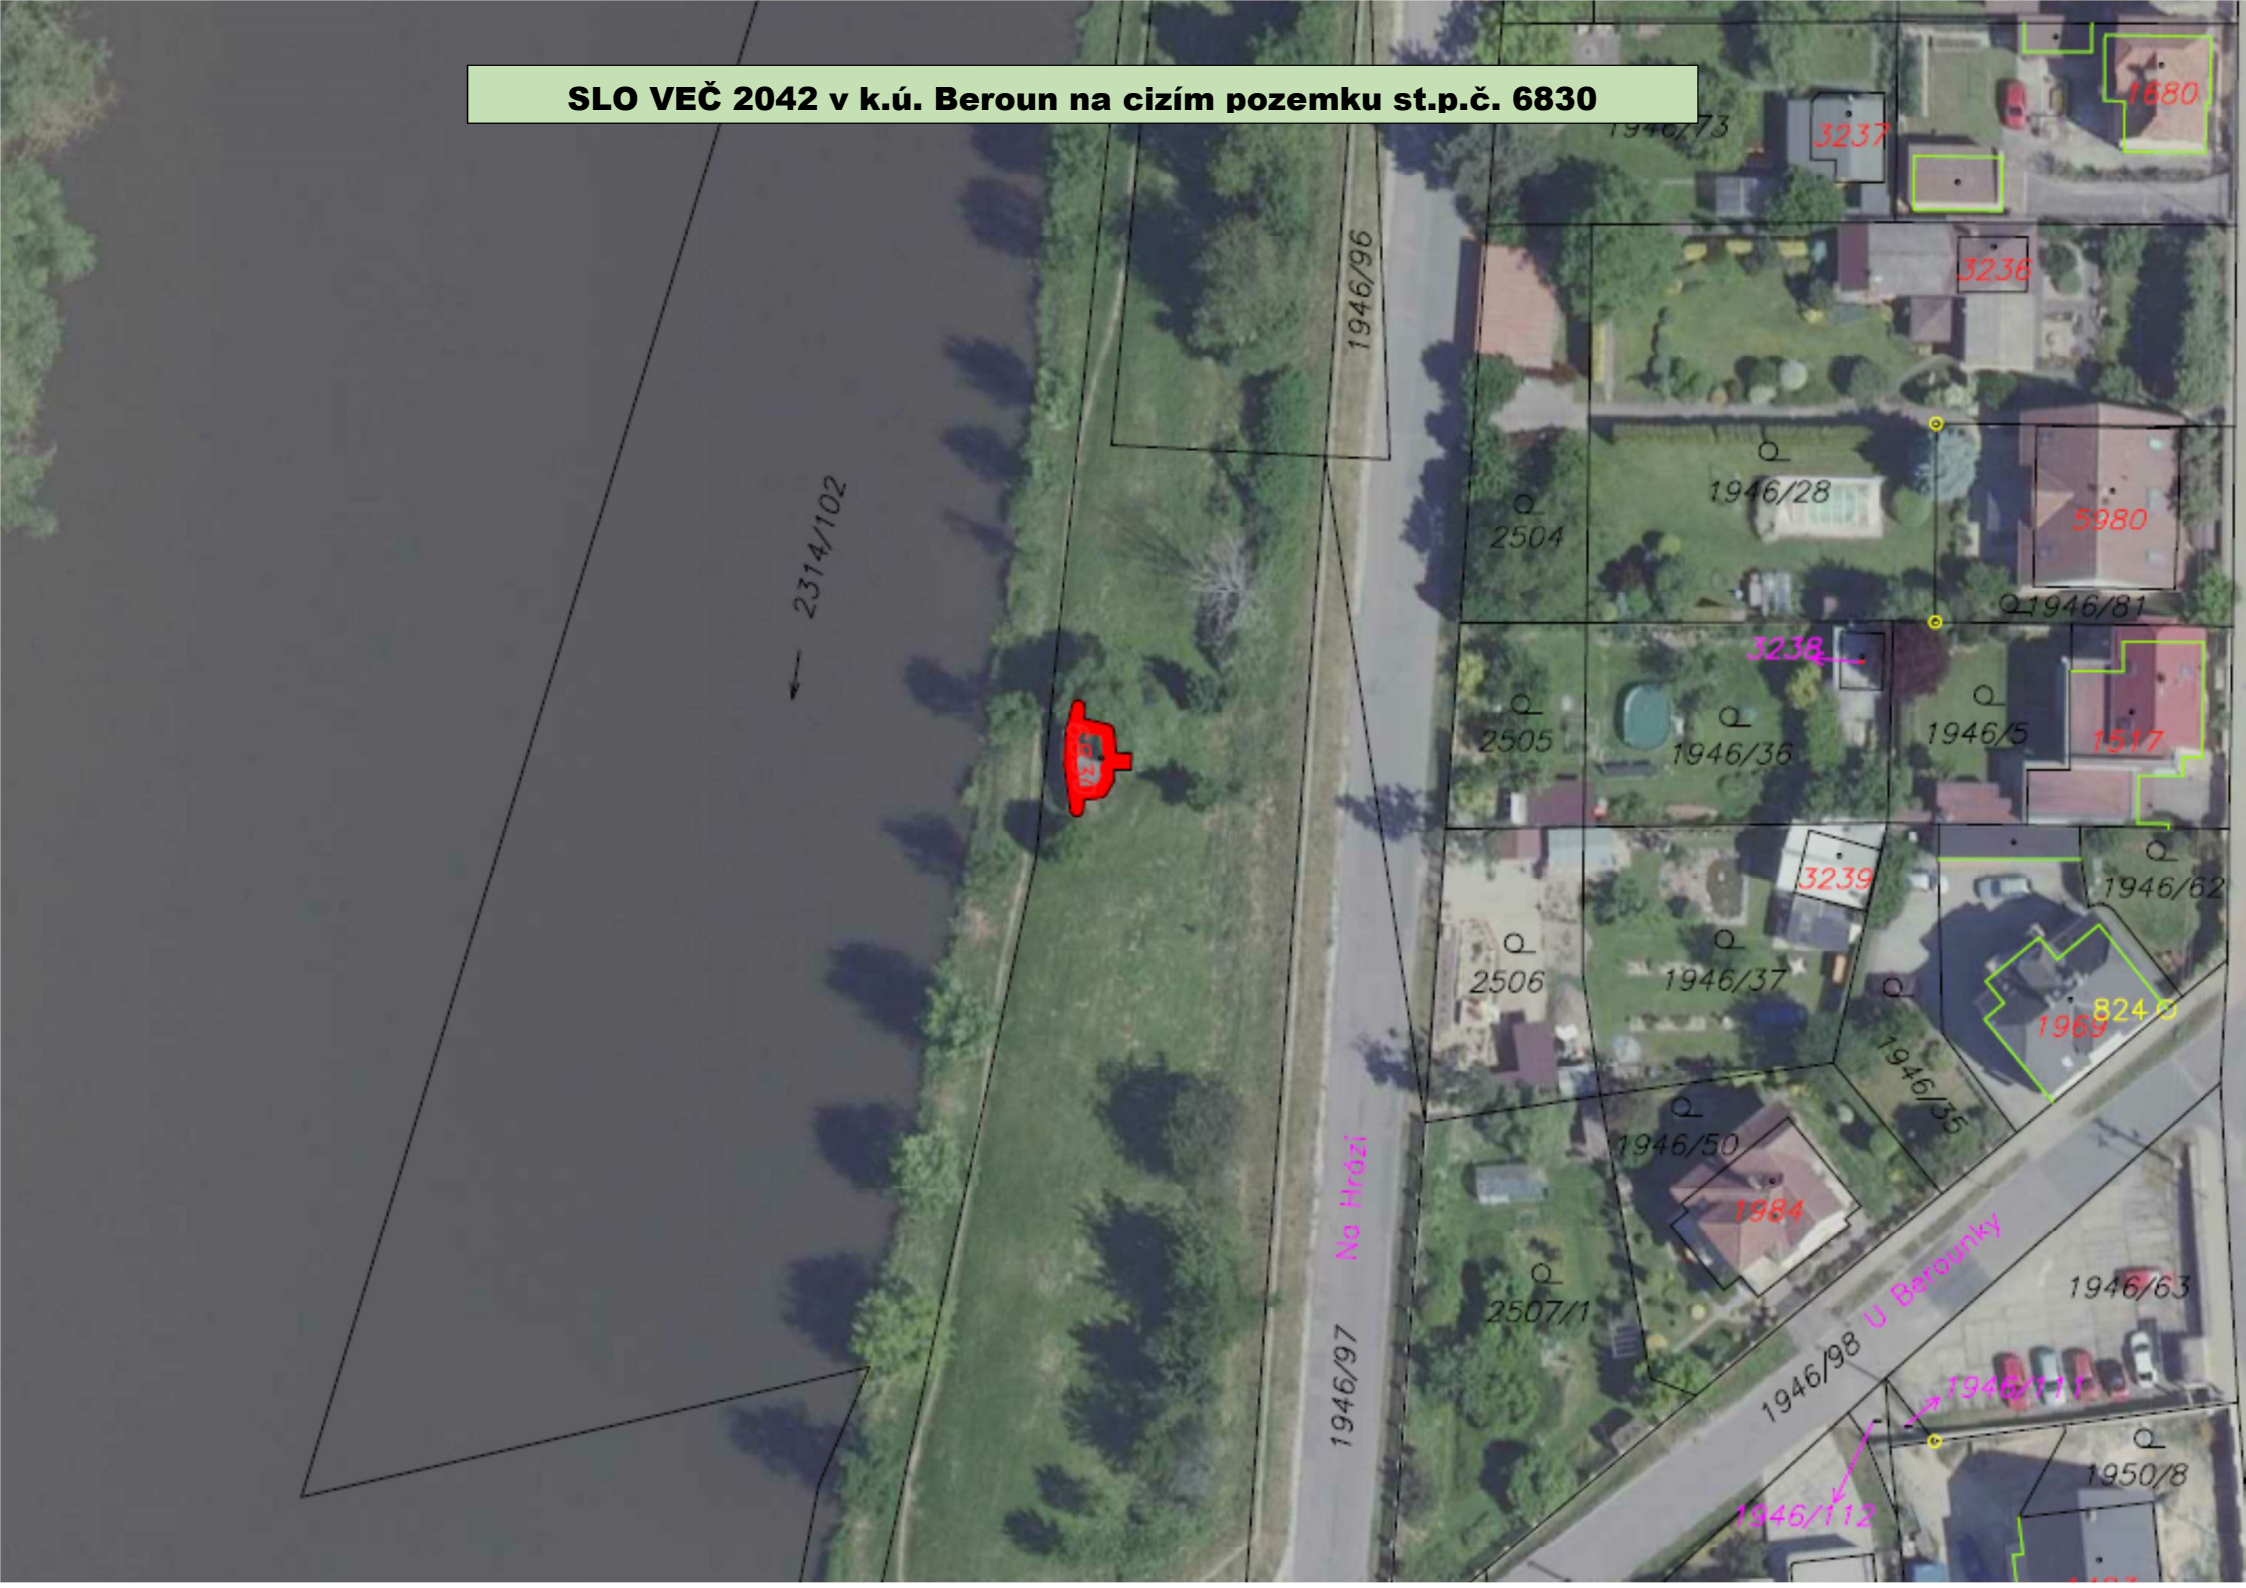

SLO VEČ 2042 v k.ú. Beroun na cizím pozemku st.p.č. 6830

← 2314/102

1946/96

1946/97 Na Hrdá

1946/98 u Běloúhové

1823

3237

3238

3238

3239

1680

5980

1517

824

1946/28

1946/81