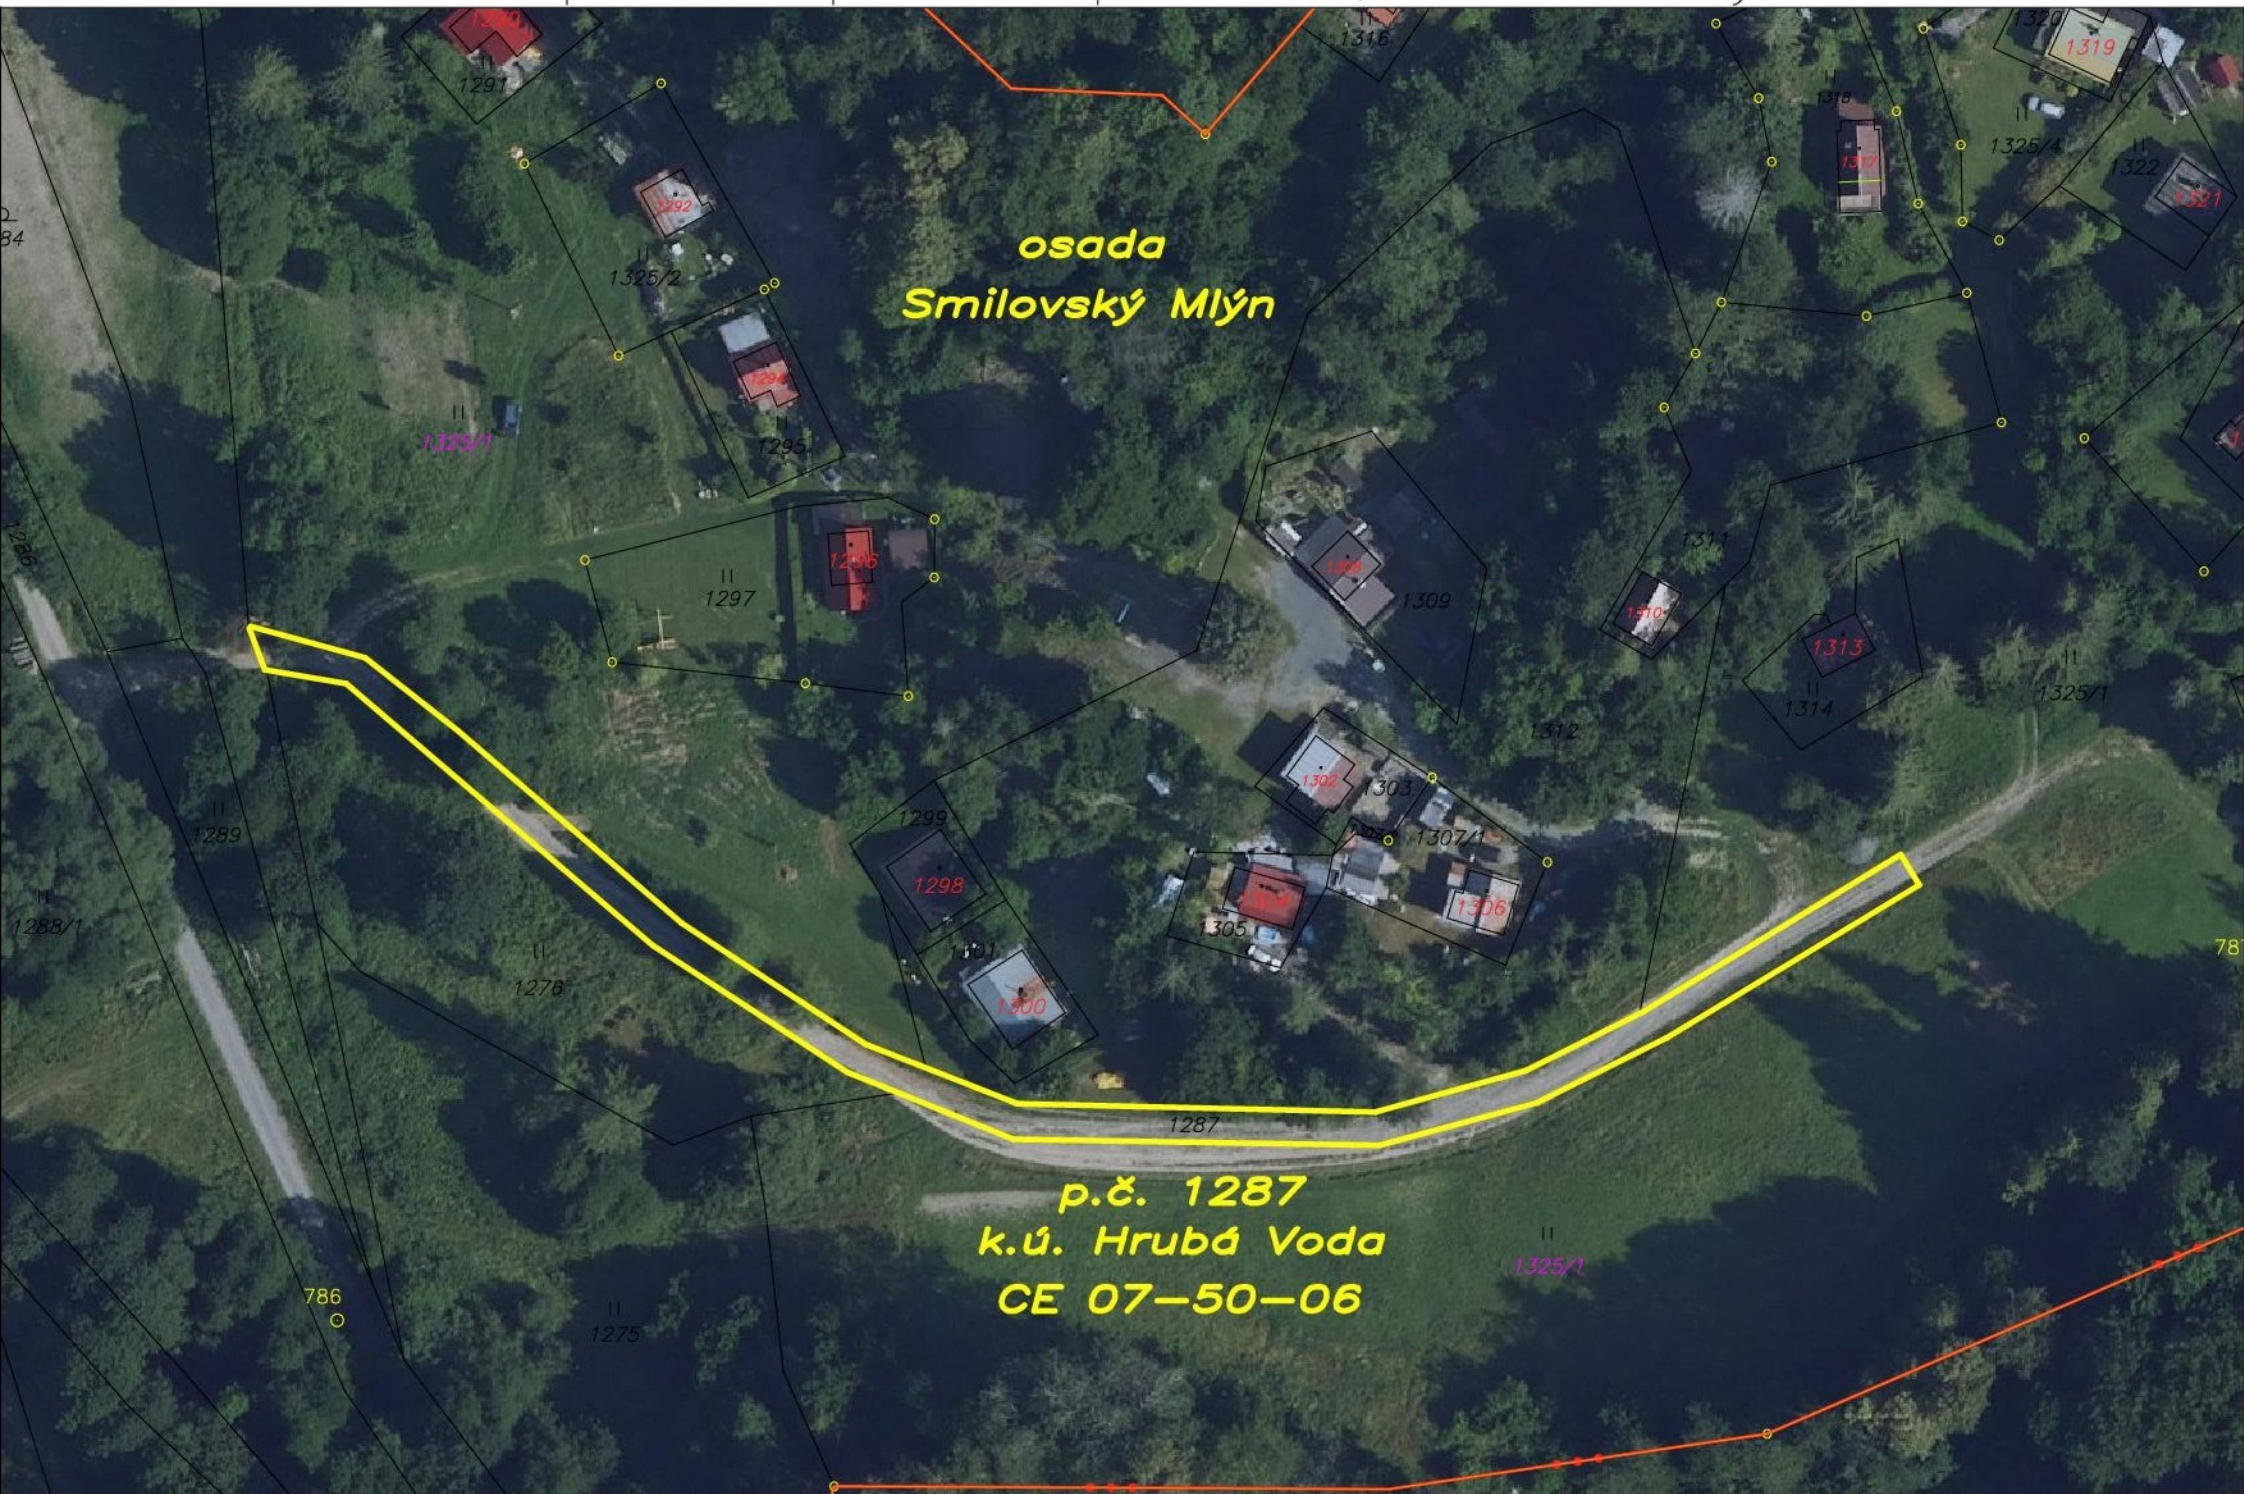

Mapa KN – pozemek p.č. 1287, k.ú. Hlubočky

**osada
Smilovský Mlýn**

**p.č. 1287
k.ú. Hrubá Voda
CE 07-50-06**

1:900